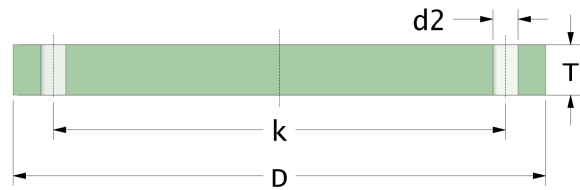

Rotec Mangatdeksels (Platte afdekking)

Resin Type: Derakane 470

#	DN (mm)	Pmax (bar)	D (mm)	k (mm)	Holes (no.)	d2 (mm)	T (mm)	Article Number
1	500	1	640	586	20	18	16	MBC-500-01/RS
2	500	3	640	586	20	22	32	MBC-500-03/RS
3	600	1	755	700	20	18	20	MBC-600-01-RS
4	600	3	755	700	20	22	44	MBS-600-03/RS
5	800	1	975	920	24	18	28	MBC-800-01/RS
6	800	3	975	920	24	26	50	MBC-800-03/RS