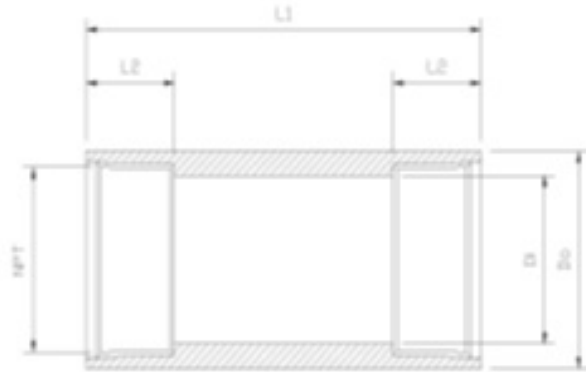

Koppelingen

Schroefdraad koppeling 'double female' / wand doorvoer

All Products

#	DN (mm)	Pmax. (bar)	L (mm)	L2 (mm)	NPT/BSPP (inch)	Do (mm)	Di (mm)	Article Number
1	10	10	150	26	1/2" NPT	32	13	CTS-2/4-150
2	10	10	150	20	3/8" NPT	29	10	CTS-3/8-150
3	10	10	150	26	1/2" BSPP	32	13	CTS-2/4-150/BSPP
4	20	10	150	26	3/4" NPT	38	20	CTS-3/4-150
5	25	10	150	32	1" NPT	48	26	CTS-4/4-150
6	25	10	150	32	1" BSPP	48	26	CTS-4/4-150/BSPP
7	40	10	200	39	1 1/2" NPT	61	39	CTS-6/4-200
8	40	10	150	39	1 1/2" NPT	61	39	CTS-6/4-150
9	50	10	200	42	2" NPT	73	51	CTS-8/4-200
10	50	10	150	42	2" NPT	73	51	CTS-8/4-150
11	75	10	200	45	3" NPT	99	77	CTS-12/4-200
12	100	10	200	51	4" NPT	127	102	CTS-16/4-200
13	150	10	200	57	6" NPT	178	153	CTS-24/4-200