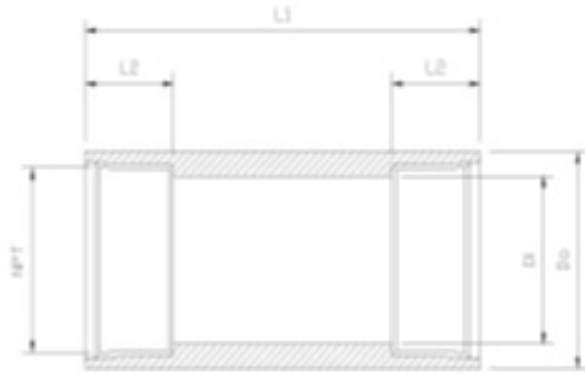

## Rotec Koppelingen (Schroefkoppeling)

All Products

#	DN (mm)	Pmax. (bar)	L (mm)	L2 (mm)	NPT/BSPP (inch)	Do (mm)	Di (mm)	Article Number
1	10	10	150	26	1/2" NPT	32	13	CTS-2/4-150
2	10	10	150	20	3/8" NPT	29	10	CTS-3/8-150
3	10	10	150	26	1/2" BSPP	32	13	CTS-2/4-150/BSPP
4	20	10	150	26	3/4" NPT	38	20	CTS-3/4-150
5	25	10	150	32	1" NPT	48	26	CTS-4/4-150
6	25	10	150	32	1" BSPP	48	26	CTS-4/4-150/BSPP
7	40	10	200	39	1 1/2" NPT	61	39	CTS-6/4-200
8	40	10	150	39	1 1/2" NPT	61	39	CTS-6/4-150
9	50	10	200	42	2" NPT	73	51	CTS-8/4-200
10	50	10	150	42	2" NPT	73	51	CTS-8/4-150
11	75	10	200	45	3" NPT	99	77	CTS-12/4-200
12	100	10	200	51	4" NPT	127	102	CTS-16/4-200
13	150	10	200	57	6" NPT	178	153	CTS-24/4-200