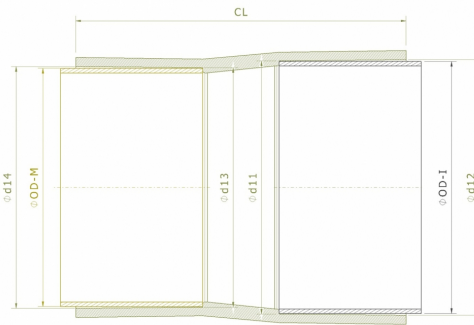

## Quick Lock Koppeling (DER 411 of equivalent)

All Products

#	DN (mm)	Pmax. (bar)	d11 (mm)	d12 (mm)	d13 (mm)	d14 (mm)	CL (mm)	Article Number
1	150	10	165	166	156	157	200	MQL150-IQL6-10
2	150	16	166	167	157	158	200	MQL150-IQL6-16
3	200	10	216	217	207	208	220	MQL200-IQL8-10
4	200	16	217	218	208	209	220	MQL200-IQL8-16
5	250	10	271	272	258	259	240	MQL250-IQL10-10
6	250	16	272	274	259	261	240	MQL250-IQL10-16
7	300	10	323	324	309	310	250	MQL300-IQL12-10
8	300	16	325	327	311	313	250	MQL300-IQL12-16
9	350	10	354	356	359	361	260	MQL350-IQL14-10
10	400	10	404	406	410	412	280	MQL400-IQL16-10