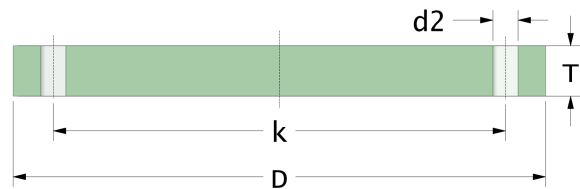

Rotec Couvertres de regard

Couvercle plat

Resin Type: Derakane 470

#	DN (mm)	Pmax (bar)	D (mm)	k (mm)	Holes (no.)	d2 (mm)	T (mm)	Article Number
1	500	1	640	586	20	18	16	MBC-500-01/RS
2	500	3	640	586	20	22	32	MBC-500-03/RS
3	600	1	755	700	20	18	20	MBC-600-01-RS
4	600	3	755	700	20	22	44	MBS-600-03/RS
5	800	1	975	920	24	18	28	MBC-800-01/RS
6	800	3	975	920	24	26	50	MBC-800-03/RS