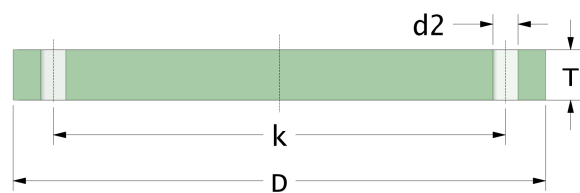

## Couvercle plat

Resin Type: Derakane 470

#	DN (mm)	Pmax (bar)	D (mm)	k (mm)	Holes (no.)	d2 (mm)	T (mm)	Article Number
1	500	1	640	586	20	18	16	MBC-500-01/RS
2	500	3	640	586	20	22	32	MBC-500-03/RS
3	600	1	755	700	20	18	20	MBC-600-01-RS
4	600	3	755	700	20	22	44	MBS-600-03/RS
5	800	1	975	920	24	18	28	MBC-800-01/RS
6	800	3	975	920	24	26	50	MBC-800-03/RS