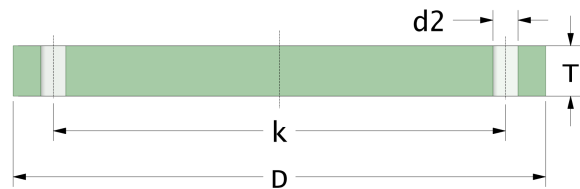

Rotec Couvertres de regard

Couvercle plat

Resin Type: Derakane 411

#	DN (mm)	Pmax (bar)	D (mm)	k (mm)	Holes (no.)	d2 (mm)	T (mm)	Article Number
1	500	1	640	586	20	18	16	MBS-500-01/RS
2	500	3	640	586	20	22	32	MBS-500-03/RS
3	600	1	755	700	20	18	20	MBS-600-01-RS
4	600	3	755	700	20	22	44	MBS-600-03/RS
5	800	1	975	920	24	18	28	MBS-800-01/RS
6	800	3	975	920	24	26	50	MBS-800-03/RS