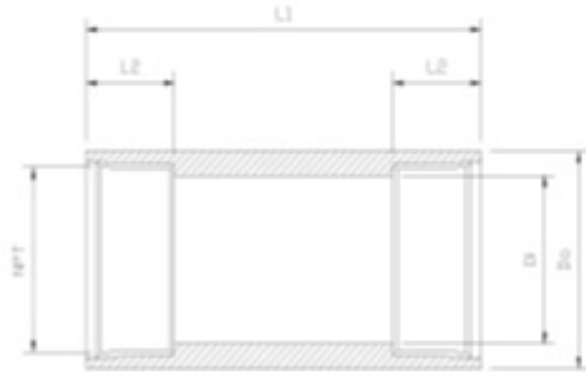

## Raccords

Couplage fileté (DER 411 ou équiv.)

All Products

#	DN (mm)	Pmax. (bar)	L (mm)	L2 (mm)	NPT/BSPP (inch)	Do (mm)	Di (mm)	Article Number
1	10	10	150	26	1/2" NPT	32	13	CTS-2/4-150
2	10	10	150	20	3/8" NPT	29	10	CTS-3/8-150
3	10	10	150	26	1/2" BSPP	32	13	CTS-2/4-150/BSPP
4	20	10	150	26	3/4" NPT	38	20	CTS-3/4-150
5	25	10	150	32	1" NPT	48	26	CTS-4/4-150
6	25	10	150	32	1" BSPP	48	26	CTS-4/4-150/BSPP
7	40	10	200	39	1 1/2" NPT	61	39	CTS-6/4-200
8	40	10	150	39	1 1/2" NPT	61	39	CTS-6/4-150
9	50	10	200	42	2" NPT	73	51	CTS-8/4-200
10	50	10	150	42	2" NPT	73	51	CTS-8/4-150
11	75	10	200	45	3" NPT	99	77	CTS-12/4-200
12	100	10	200	51	4" NPT	127	102	CTS-16/4-200
13	150	10	200	57	6" NPT	178	153	CTS-24/4-200