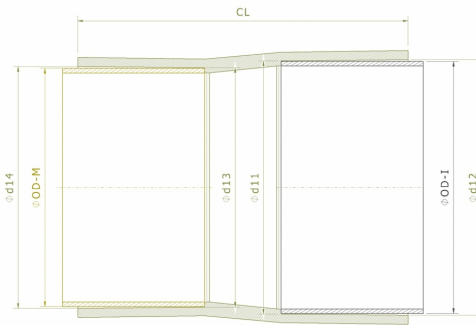

## Raccords

Raccord à verrouillage rapide (DER 411 ou équiv.)

All Products

| #  | DN<br>(mm) | Pmax.<br>(bar) | d11<br>(mm) | d12<br>(mm) | d13<br>(mm) | d14<br>(mm) | CL<br>(mm) | Article Number  |
|----|------------|----------------|-------------|-------------|-------------|-------------|------------|-----------------|
| 1  | 150        | 10             | 165         | 166         | 156         | 157         | 200        | MQL150-IQL6-10  |
| 2  | 150        | 16             | 166         | 167         | 157         | 158         | 200        | MQL150-IQL6-16  |
| 3  | 200        | 10             | 216         | 217         | 207         | 208         | 220        | MQL200-IQL8-10  |
| 4  | 200        | 16             | 217         | 218         | 208         | 209         | 220        | MQL200-IQL8-16  |
| 5  | 250        | 10             | 271         | 272         | 258         | 259         | 240        | MQL250-IQL10-10 |
| 6  | 250        | 16             | 272         | 274         | 259         | 261         | 240        | MQL250-IQL10-16 |
| 7  | 300        | 10             | 323         | 324         | 309         | 310         | 250        | MQL300-IQL12-10 |
| 8  | 300        | 16             | 325         | 327         | 311         | 313         | 250        | MQL300-IQL12-16 |
| 9  | 350        | 10             | 354         | 356         | 359         | 361         | 260        | MQL350-IQL14-10 |
| 10 | 400        | 10             | 404         | 406         | 410         | 412         | 280        | MQL400-IQL16-10 |