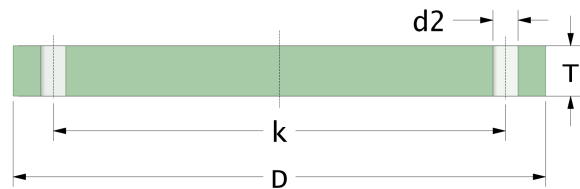

Couvercles de regard

Couvercle plat

Resin Type: Derakane 411

#	DN (mm)	Pmax (bar)	D (mm)	k (mm)	Holes (no.)	d2 (mm)	T (mm)	Article Number
1	500	1	640	586	20	18	16	MBS-500-01/RS
2	500	3	640	586	20	22	32	MBS-500-03/RS
3	600	1	755	700	20	18	20	MBS-600-01-RS
4	600	3	755	700	20	22	44	MBS-600-03/RS
5	800	1	975	920	24	18	28	MBS-800-01/RS
6	800	3	975	920	24	26	50	MBS-800-03/RS