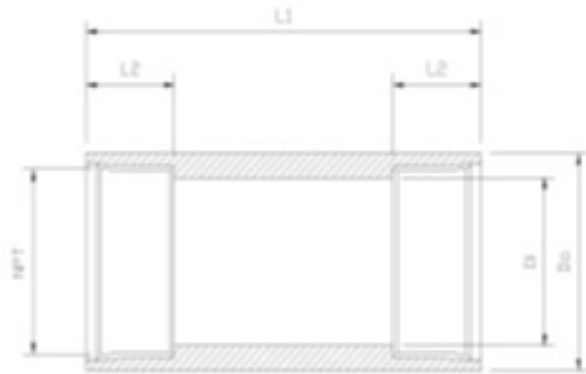

Rotec Raccords

Couplage fileté (DER 411 ou équiv.)

All Products

#	DN (mm)	Pmax. (bar)	L (mm)	L2 (mm)	NPT/BSPP (inch)	Do (mm)	Di (mm)	Article Number
1	10	10	150	26	1/2" NPT	32	13	CTS-2/4-150
2	10	10	150	20	3/8" NPT	29	10	CTS-3/8-150
3	10	10	150	26	1/2" BSPP	32	13	CTS-2/4-150/BSPP
4	20	10	150	26	3/4" NPT	38	20	CTS-3/4-150
5	25	10	150	32	1" NPT	48	26	CTS-4/4-150
6	25	10	150	32	1" BSPP	48	26	CTS-4/4-150/BSPP
7	40	10	200	39	1 1/2" NPT	61	39	CTS-6/4-200
8	40	10	150	39	1 1/2" NPT	61	39	CTS-6/4-150
9	50	10	200	42	2" NPT	73	51	CTS-8/4-200
10	50	10	150	42	2" NPT	73	51	CTS-8/4-150
11	75	10	200	45	3" NPT	99	77	CTS-12/4-200
12	100	10	200	51	4" NPT	127	102	CTS-16/4-200
13	150	10	200	57	6" NPT	178	153	CTS-24/4-200