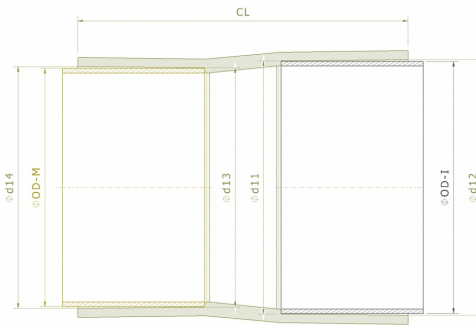

Rotec Raccords

Raccord à verrouillage rapide (DER 411 ou équiv.)

All Products

#	DN (mm)	Pmax. (bar)	d11 (mm)	d12 (mm)	d13 (mm)	d14 (mm)	CL (mm)	Article Number
1	150	10	165	166	156	157	200	MQL150-IQL6-10
2	150	16	166	167	157	158	200	MQL150-IQL6-16
3	200	10	216	217	207	208	220	MQL200-IQL8-10
4	200	16	217	218	208	209	220	MQL200-IQL8-16
5	250	10	271	272	258	259	240	MQL250-IQL10-10
6	250	16	272	274	259	261	240	MQL250-IQL10-16
7	300	10	323	324	309	310	250	MQL300-IQL12-10
8	300	16	325	327	311	313	250	MQL300-IQL12-16
9	350	10	354	356	359	361	260	MQL350-IQL14-10
10	400	10	404	406	410	412	280	MQL400-IQL16-10