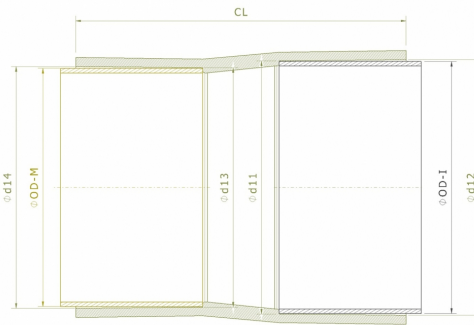

## Rotec Raccords

Raccord à verrouillage rapide (DER 411 ou équiv.)

All Products

#	DN (mm)	Pmax. (bar)	d11 (mm)	d12 (mm)	d13 (mm)	d14 (mm)	CL (mm)	Article Number
1	150	10	165	166	156	157	200	MQL150-IQL6-10
2	150	16	166	167	157	158	200	MQL150-IQL6-16
3	200	10	216	217	207	208	220	MQL200-IQL8-10
4	200	16	217	218	208	209	220	MQL200-IQL8-16
5	250	10	271	272	258	259	240	MQL250-IQL10-10
6	250	16	272	274	259	261	240	MQL250-IQL10-16
7	300	10	323	324	309	310	250	MQL300-IQL12-10
8	300	16	325	327	311	313	250	MQL300-IQL12-16
9	350	10	354	356	359	361	260	MQL350-IQL14-10
10	400	10	404	406	410	412	280	MQL400-IQL16-10