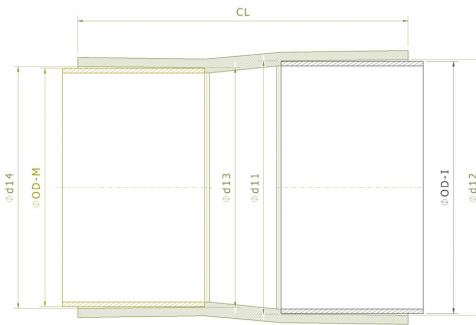

Acoplamientos

Acoplamiento de bloqueo rápido (DER 411 o Equiv.)

All Products

#	DN (mm)	Pmax. (bar)	d11 (mm)	d12 (mm)	d13 (mm)	d14 (mm)	CL (mm)	Article Number
1	150	10	165	166	156	157	200	MQL150-IQL6-10
2	150	16	166	167	157	158	200	MQL150-IQL6-16
3	200	10	216	217	207	208	220	MQL200-IQL8-10
4	200	16	217	218	208	209	220	MQL200-IQL8-16
5	250	10	271	272	258	259	240	MQL250-IQL10-10
6	250	16	272	274	259	261	240	MQL250-IQL10-16
7	300	10	323	324	309	310	250	MQL300-IQL12-10
8	300	16	325	327	311	313	250	MQL300-IQL12-16
9	350	10	354	356	359	361	260	MQL350-IQL14-10
10	400	10	404	406	410	412	280	MQL400-IQL16-10