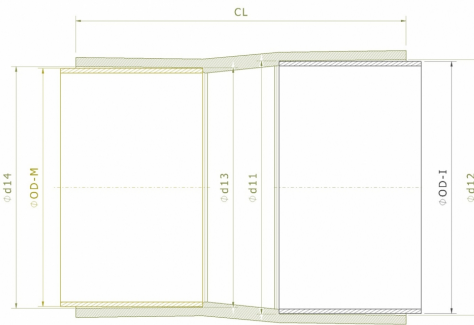

## Rotec Acoplamientos

Acoplamiento de bloqueo rápido (DER 411 o Equiv.)

All Products

#	DN (mm)	Pmax. (bar)	d11 (mm)	d12 (mm)	d13 (mm)	d14 (mm)	CL (mm)	Article Number
1	150	10	165	166	156	157	200	MQL150-IQL6-10
2	150	16	166	167	157	158	200	MQL150-IQL6-16
3	200	10	216	217	207	208	220	MQL200-IQL8-10
4	200	16	217	218	208	209	220	MQL200-IQL8-16
5	250	10	271	272	258	259	240	MQL250-IQL10-10
6	250	16	272	274	259	261	240	MQL250-IQL10-16
7	300	10	323	324	309	310	250	MQL300-IQL12-10
8	300	16	325	327	311	313	250	MQL300-IQL12-16
9	350	10	354	356	359	361	260	MQL350-IQL14-10
10	400	10	404	406	410	412	280	MQL400-IQL16-10