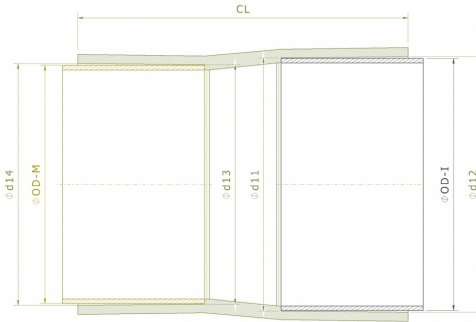

Rotec Couplings (Quick Lock Coupling)

All Products

#	DN (mm)	Pmax. (bar)	d11 (mm)	d12 (mm)	d13 (mm)	d14 (mm)	CL (mm)	Article Number
1	150	10	165	166	156	157	200	MQL150-IQL6-10
2	150	16	166	167	157	158	200	MQL150-IQL6-16
3	200	10	216	217	207	208	220	MQL200-IQL8-10
4	200	16	217	218	208	209	220	MQL200-IQL8-16
5	250	10	271	272	258	259	240	MQL250-IQL10-10
6	250	16	272	274	259	261	240	MQL250-IQL10-16
7	300	10	323	324	309	310	250	MQL300-IQL12-10
8	300	16	325	327	311	313	250	MQL300-IQL12-16
9	350	10	354	356	359	361	260	MQL350-IQL14-10
10	400	10	404	406	410	412	280	MQL400-IQL16-10