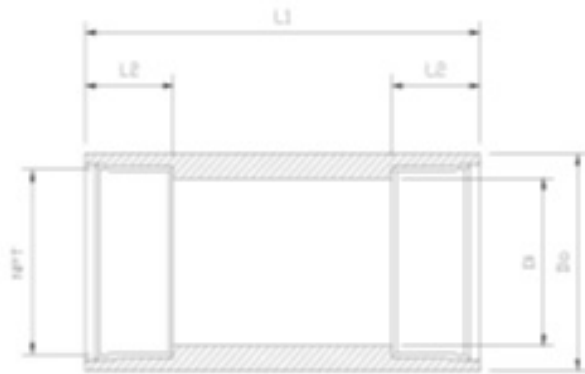

Rotec Kupplungen (Gewindekupplung)

All Products

#	DN (mm)	Pmax. (bar)	L (mm)	L2 (mm)	NPT/BSPP (inch)	Do (mm)	Di (mm)	Article Number
1	10	10	150	26	1/2" NPT	32	13	CTS-2/4-150
2	10	10	150	20	3/8" NPT	29	10	CTS-3/8-150
3	10	10	150	26	1/2" BSPP	32	13	CTS-2/4-150/BSPP
4	20	10	150	26	3/4" NPT	38	20	CTS-3/4-150
5	25	10	150	32	1" NPT	48	26	CTS-4/4-150
6	25	10	150	32	1" BSPP	48	26	CTS-4/4-150/BSPP
7	40	10	200	39	1 1/2" NPT	61	39	CTS-6/4-200
8	40	10	150	39	1 1/2" NPT	61	39	CTS-6/4-150
9	50	10	200	42	2" NPT	73	51	CTS-8/4-200
10	50	10	150	42	2" NPT	73	51	CTS-8/4-150
11	75	10	200	45	3" NPT	99	77	CTS-12/4-200
12	100	10	200	51	4" NPT	127	102	CTS-16/4-200
13	150	10	200	57	6" NPT	178	153	CTS-24/4-200