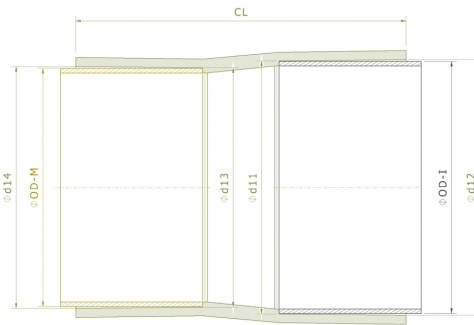

## Quick Lock Kupplung (DER 411 oder gleichwertig)

All Products

#	DN (mm)	Pmax. (bar)	d11 (mm)	d12 (mm)	d13 (mm)	d14 (mm)	CL (mm)	Article Number
1	150	10	165	166	156	157	200	MQL150-IQL6-10
2	150	16	166	167	157	158	200	MQL150-IQL6-16
3	200	10	216	217	207	208	220	MQL200-IQL8-10
4	200	16	217	218	208	209	220	MQL200-IQL8-16
5	250	10	271	272	258	259	240	MQL250-IQL10-10
6	250	16	272	274	259	261	240	MQL250-IQL10-16
7	300	10	323	324	309	310	250	MQL300-IQL12-10
8	300	16	325	327	311	313	250	MQL300-IQL12-16
9	350	10	354	356	359	361	260	MQL350-IQL14-10
10	400	10	404	406	410	412	280	MQL400-IQL16-10